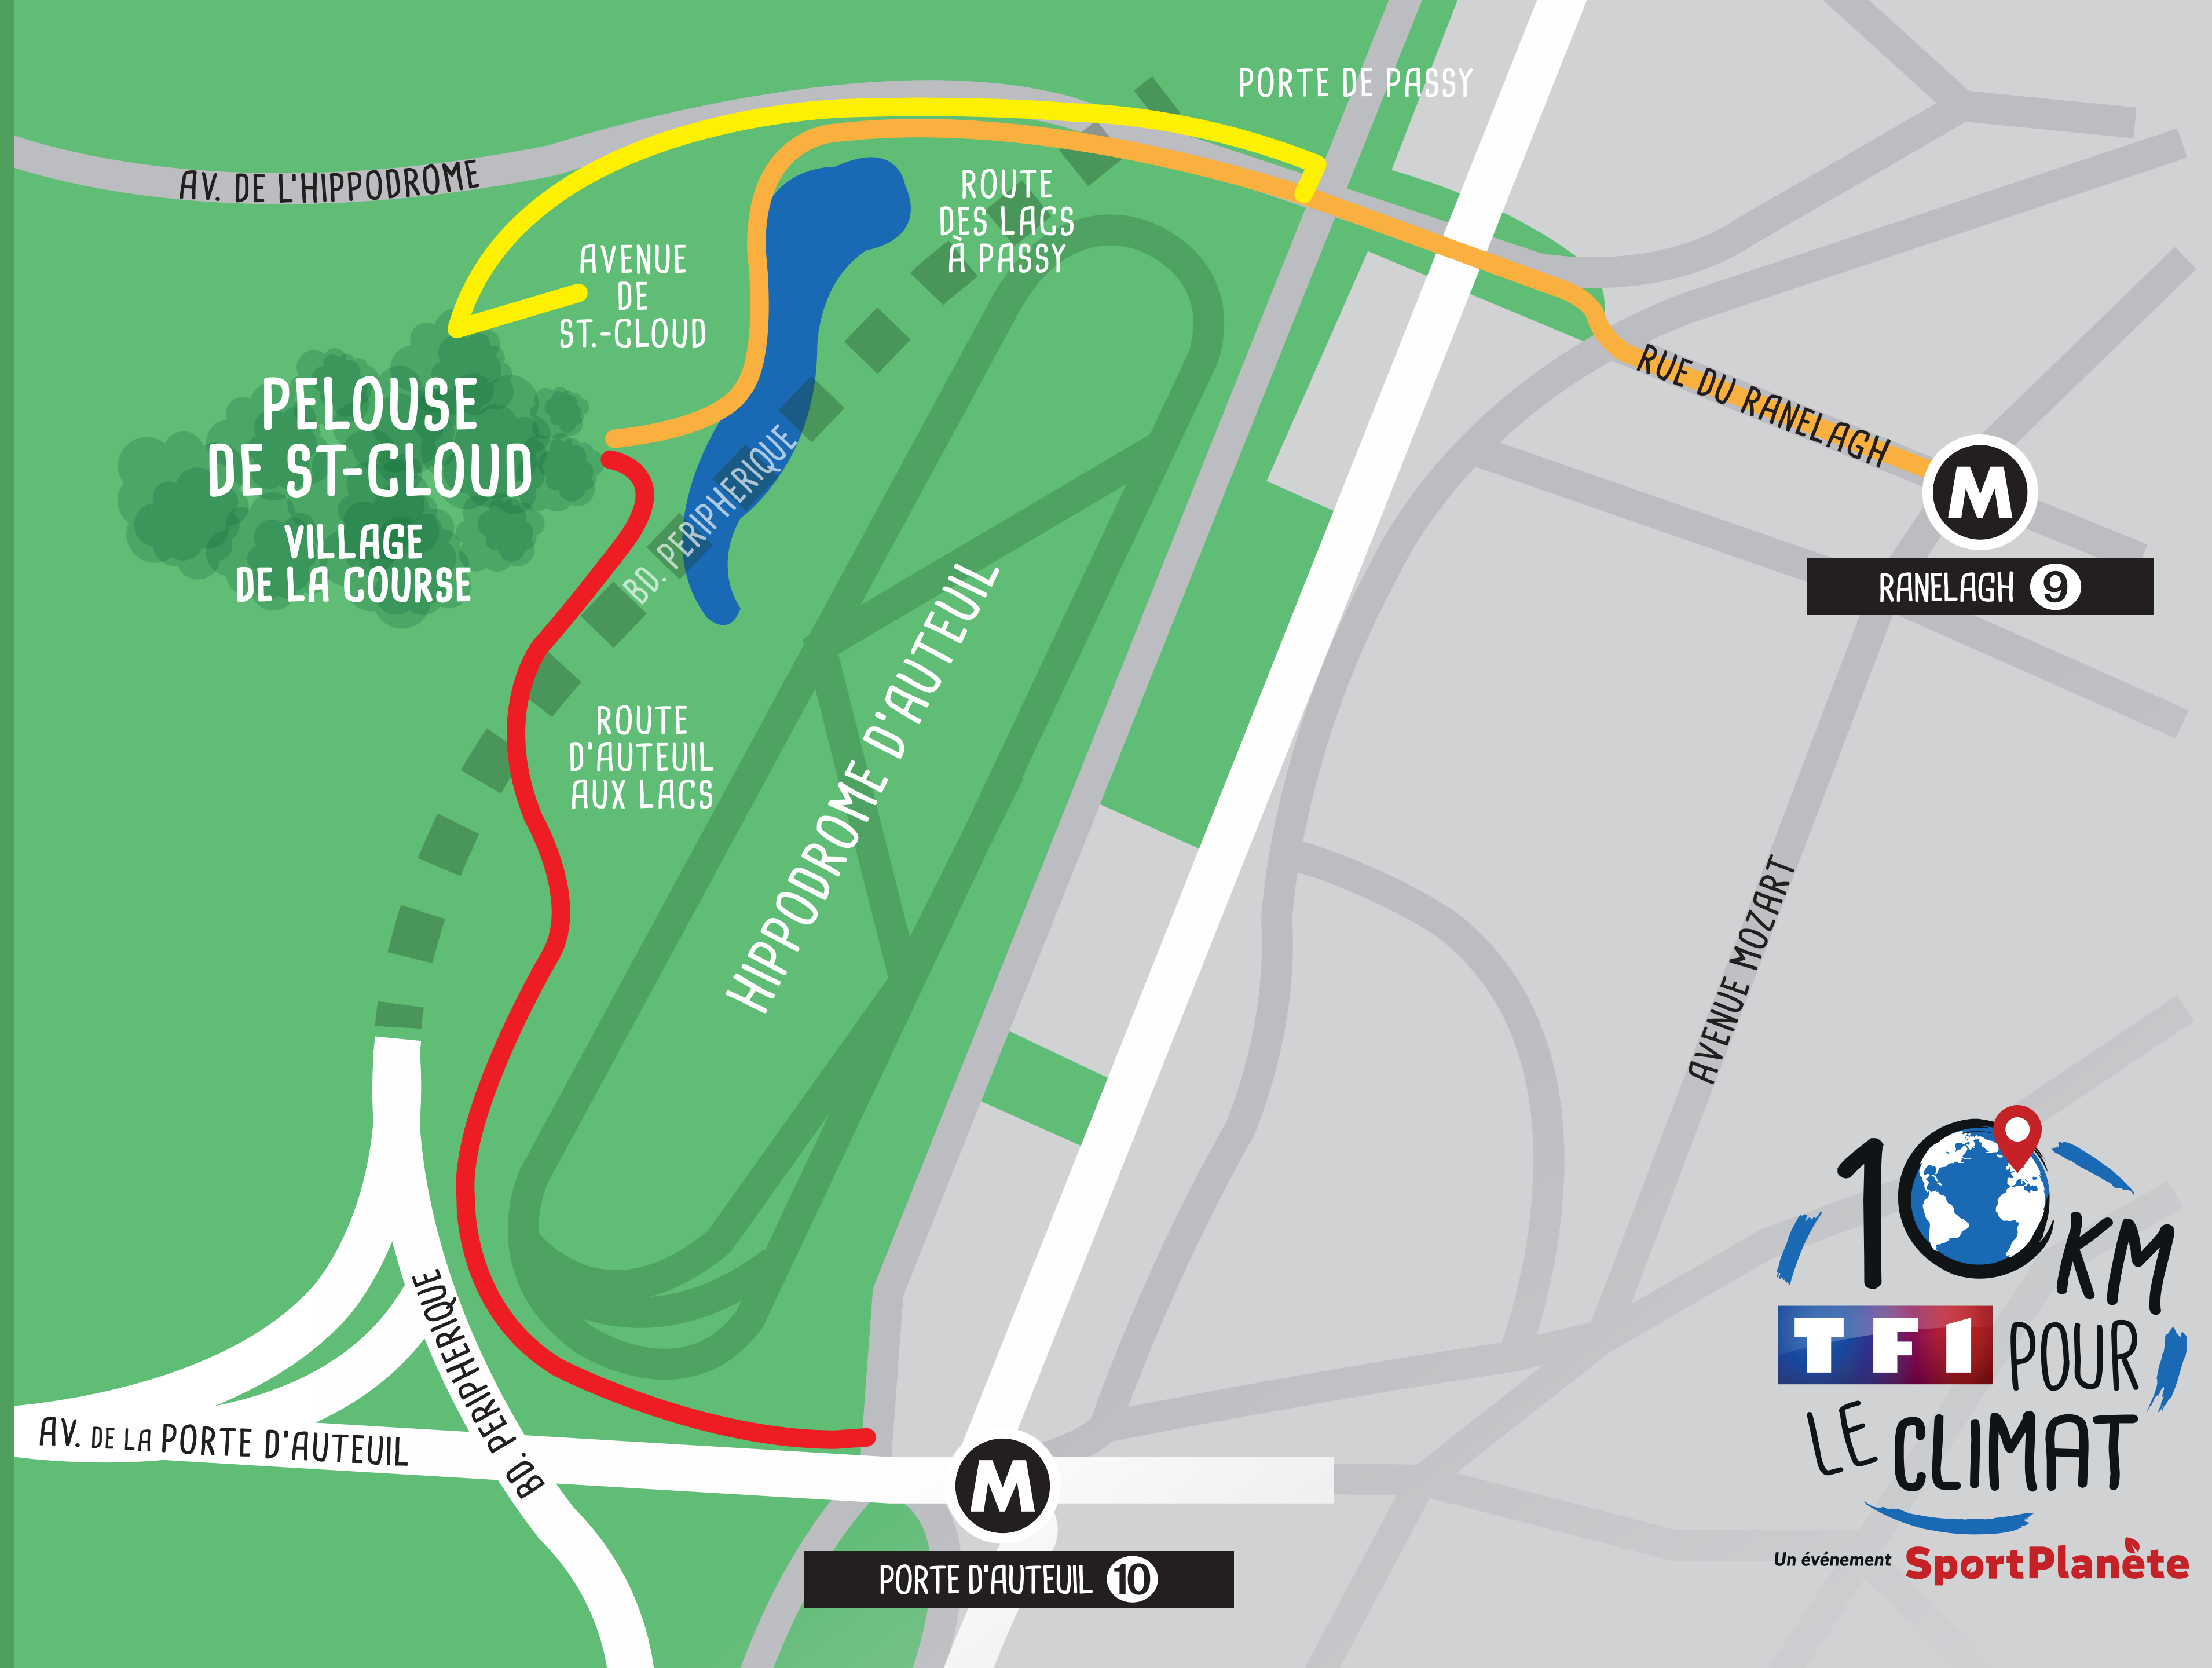

ACCÈS VÉLOS & TROTINETTES

SUIVRE ROUTE DES LACS À PASSY
 PUIS AVENUE DE SAINT-CLOUD
 PARKING SUR LA PELOUSE DE ST-CLOUD

ACCÈS MÉTRO RANELAGH

RUE RANELAGH
 AVENUE INGRES
 ROUTE DES LACS À PASSY
 CHEMIN DE CEINTURE DU LAC SUPÉRIEUR
 PELOUSE DE ST-CLOUD

ACCÈS MÉTRO PORTE D'AUTEUIL

ROUTE D'AUTEUIL AUX LACS
 PELOUSE DE ST-CLOUD

Un événement **SportPlanète**